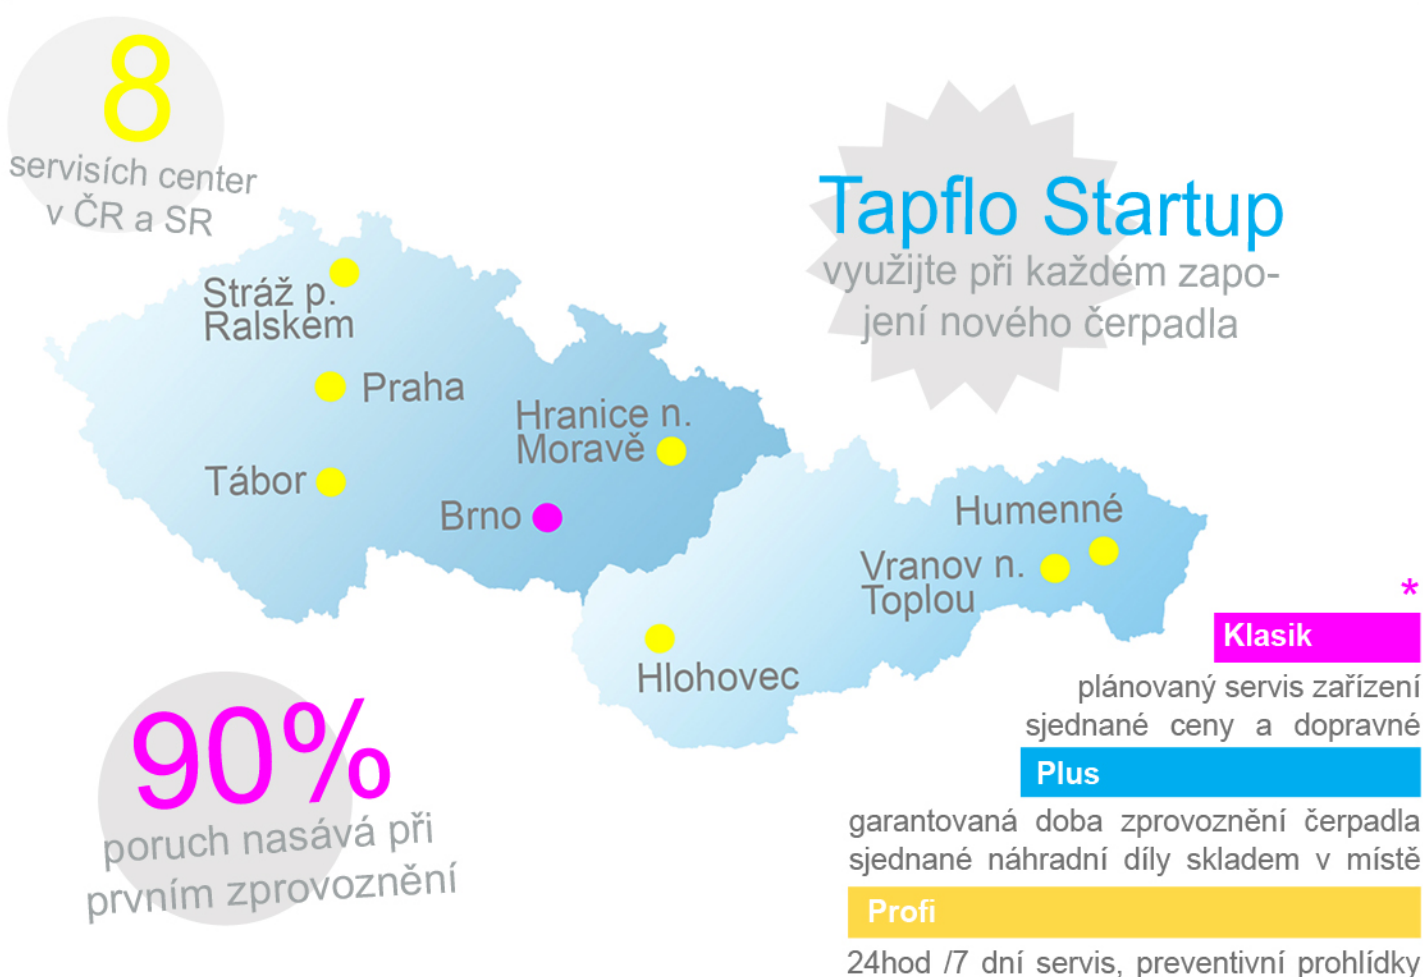

Startup: ze zkušeností víme, že 90% poruch nastává při prvním zprovoznění zařízení. A to z důvodu špatné instalace a nedodržení základních pravidel a zákonitostí **správné instalace** každého čerpadla, či potrubní armatury. **Správné ukotvení čerpadla**, zapojení do systému a zprovoznění pod dohledem vyškoleného profesionála, může **dramaticky prodloužit životnost** nejen samotného čerpadla, ale také

všech jeho opotřebitelných součástí. Kvalitní, rychlá a odborně provedená instalace čerpadel jsou základem **efektivně a spolehlivě fungujících** technologií a výrobních linek. Společnost Tapflo poskytuje tyto služby přímo v místě provozu, nebo v autorizovaných **servisních centrech** rozmístěných rovnoměrně na území celé České i Slovenské republiky tak, aby byl zásah rychlý a z hlediska nákladů na dopravu taky levný.

Servis: servisní centra jsou v Praze, Táboře, Stráži pod Ralskem, Brně, Hranicích na Moravě, Hlohovci, Vranově nad Toplou a Humenném. Jsou vybavené stroji pro **montáž, obrábění** a povrchové úpravy produktů. Naše nabídka servisu je rozsáhlá a programy* se tvoří individuálně podle konkrétních požadavků zákazníka. **Pomůžeme Vám** nejen s uvedením čerpadla, nebo systému do provozu, ale také poskytneme pomoc při **optimalizaci** procesu a

zaškolíme Váš personál. S každým čerpadlem nabízíme záruční i pozáruční servis a preventivní kontroly, které **minimalizují Vaše ztráty**. Obratě se na nás.

poradenství
školení

prevence
havárie

montáž
opravy

optimalizace
nákladů